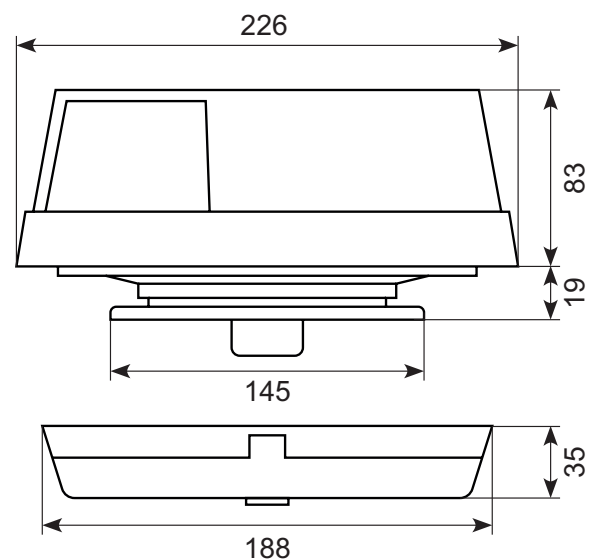

Varenummer

29.180116: Rund
29.180117: Oval (skaffevare)

Specifikationer

Tagåbning: Ø98 mm
Højde: 97,5 mm
Luftvolumen: 0-200 m³

Vindhastighed		Luftudsugningshastighed	
km/h	m ³ /min	m ³ /h	
16	0,52	30,7	
32	1,05	62,9	
48	1,64	98,6	
64	2,28	137,3	
80	2,89	173,3	
96	3,56	214	
112	4,21	253,1	

Til køretøjer, der har en indvendig beklædning, kan der tilkøbes en Flettner 2000-adapter til at bygge bro mellem den ydre og indre beklædning.

Varenummer

29.180115

29.180115A: Adapter til Flettner 2000

Specifikationer

Tagåbning: Ø103,5 mm

Højde: 102 mm

Luftvolumen: 0-200 m³

Vindhastighed		Luftsugnings hastighed	
km/h	m ³ /min	m ³ /h	
16	0,23	13,8	
32	0,54	32,4	
48	0,84	50,4	
64	1,16	69,6	
80	1,48	88,8	
96	1,79	107,4	
112	2,13	127,8	