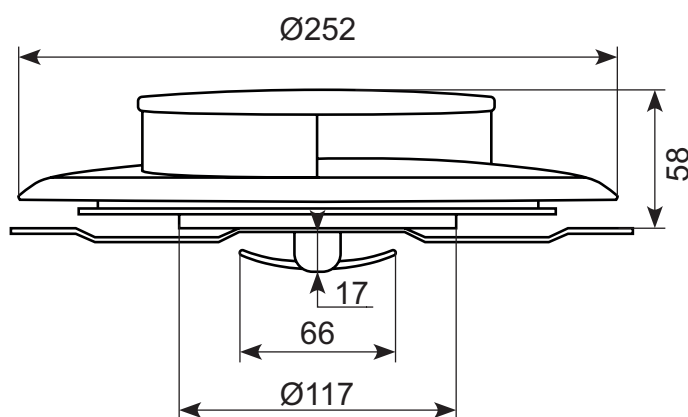

Flettner slimline ventilator

Den laveste ventilator i verden med den korteste installationstid. Slimline er specialdesignet til dig, der har problemer med installationshøjden (f.eks. hvor en ventilator skal ligge under en tagboks). Ved hjælp af smart design kan ventilatoren passe på alle tage.

Denne ventilator har både et flot design og en fantastisk funktionalitet. Ventilatoren er ideel til små til mellemstore køretøjer og installationen kan ikke være mere simpel. Den leveres med fire 3 mm bolte, som fastholder lukkeren på indersiden af bilens tag. Ventilatoren har en diameter på 252 mm og en højde på kun 58 mm.

Flettner Slimline kan fås i sort eller hvid.

Varenummer

29.180118: Hvid

29.180119: Sort

29.180119A: Adapter til Flettner Slimline

Vindhastighed		Luftugsningshastighed	
km/h	m³/min	m³/h	
32	0,49	29,4	
48	0,71	42,6	
64	0,93	55,8	
80	1,14	68,4	
97	1,36	81,6	
113	1,58	94,8