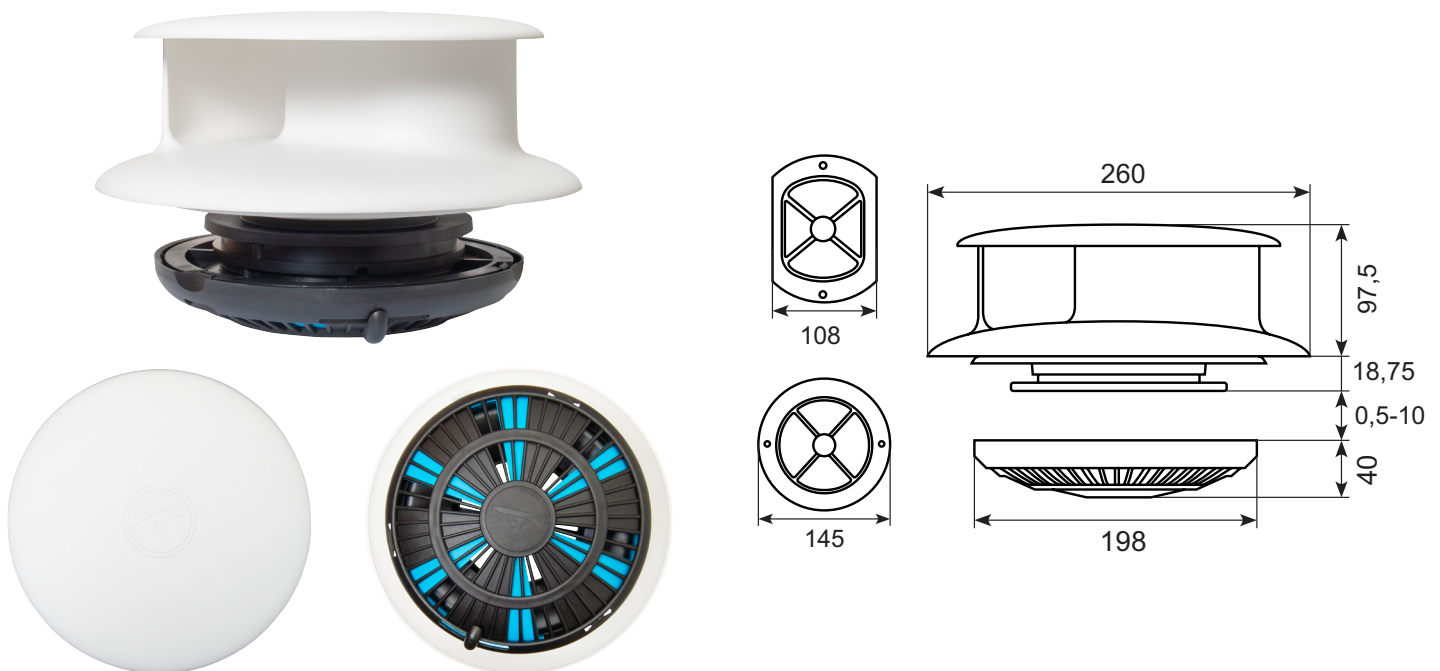

Denne ventilator har både et flot design og en fantastisk funktionalitet. Ventilatoren er ideel til små til mellemstore køretøjer og installationen kan ikke være mere simpel. Den leveres med fire 3 mm bolte, som fastholder lukkeren på indersiden af bilens tag. Ventilatoren har en diameter på 252 mm og en højde på kun 58 mm.

Flettner TCX-2 ventilator har en kraftig udsugning og er ekstremt hårdfør. Den kræver ingen vedligeholdelse og der er ingen elektriske forbindelser påkrævet

Flettner TCX-2 kan nemt monteres på køretøjer med ribbede tage, forudsat at afstanden mellem hver ribbe er mindst 145 mm. En alternativ model med en smal base, kan monteres på tage, hvor afstanden mellem ribberne kun er 108 mm.

Varenummer

29.180116: Rund
29.180117: Oval (skaffevare)

Specifikationer

Tagåbning: Ø98 mm
Højde: 97,5 mm
Luftvolumen: 0-200 m³

Vindhastighed		Luftudsugningshastighed	
km/h	m ³ /min	m ³ /h	
16	0,52	30,7	
32	1,05	62,9	
48	1,64	98,6	
64	2,28	137,3	
80	2,89	173,3	
96	3,56	214	
112	4,21	253,1	