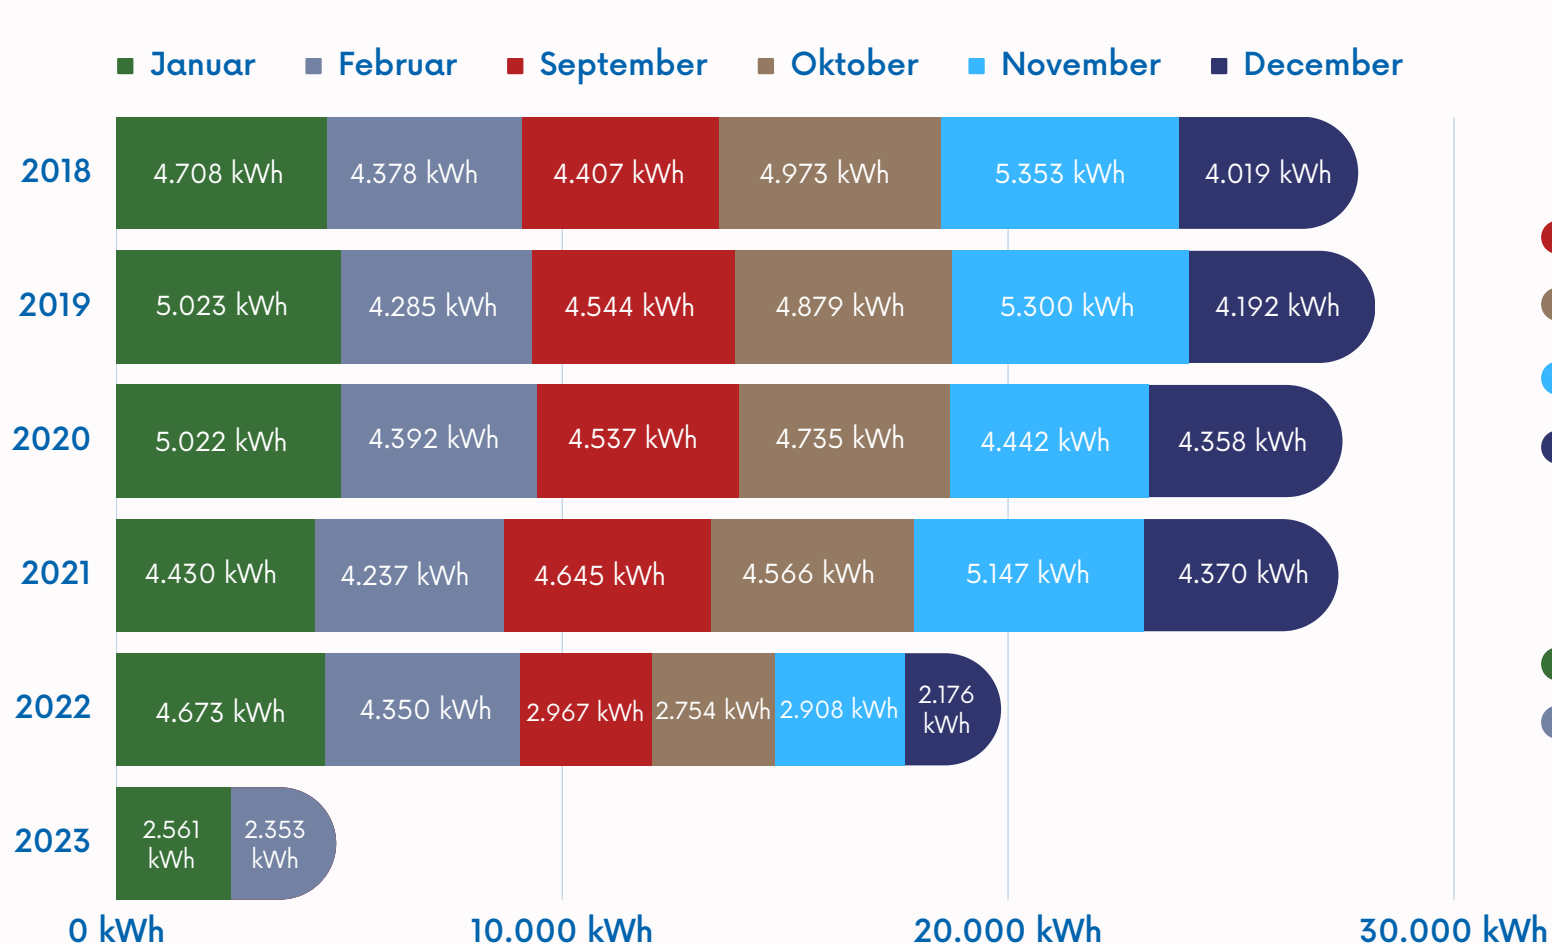

Elforbrug BIBUS SINDBY A/S

Besparelse 2021-2022

- September: -36,1 %
- Oktober: -39,7 %
- November: -43,5%
- December: -50,2%

2022-2023

- Januar: -45,2%
- Februar: -45,9%