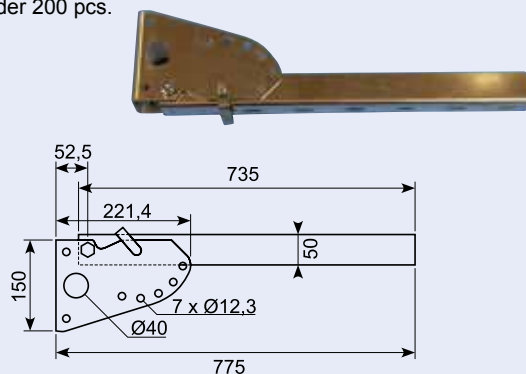

50.DL7302SS-572 *

Rustfri cyklistværn, stolpe. Indbygningslængde: 612 mm.
Minimum ordre 200 stk.

Stainless safeguard. 50 x 50 x 572 mm. Dimensions: 612 mm.
Minimum order 200 pcs.

50.DL7302SS-735 *

Rustfri cyklistværn, stolpe. Indbygningslængde: 775 mm.
Minimum ordre 200 stk.

Stainless safeguard. 50 x 50 x 735 mm. Dimensions: 775 mm.
Minimum order 200 pcs.

50.DL7302ZP-572 *

Galvaniseret cyklistværn, stolpe. Minimum ordre 200 stk.

Zinc-plated safeguard. Minimum order 200 pcs.

50.DL7302ZP-735 *

Aluminium casted corner. Grey powder coated. 107 x 107 x 107 mm.

50.14015S

Støbt aluminiumhjørne. Grå pulverlakering. 80 x 80 x 80 mm. 152 g.

Aluminium casted corner. Grey powder coated. 80 x 80 x 80 mm. 152 g.

50.14551

Hjørneforstærkning. Galvaniseret plade 1,2 mm. 55 x 55 mm. Højde 30 mm.

Corner reinforcement. Zinc plated. 1,2 mm. 55 x 55 mm. Height 30 mm.