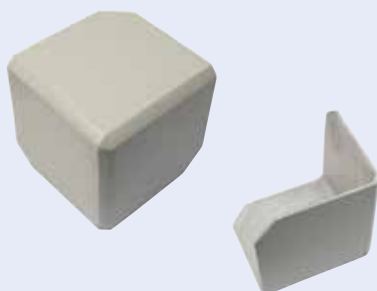

50.DL7302SS-572 *

Rustfri cyklistværn, stolpe. Indbygningslængde: 612 mm.
Minimum ordre 200 stk.

Stainless safeguard. 50 x 50 x 572 mm. Dimensions: 612 mm.
Minimum order 200 pcs.

50.DL7302SS-735 *

Rustfri cyklistværn, stolpe. Indbygningslængde: 775 mm.
Minimum ordre 200 stk.

Stainless safeguard. 50 x 50 x 735 mm. Dimensions: 775 mm.
Minimum order 200 pcs.

50.DL7302ZP-572 *

Galvaniseret cyklistværn, stolpe. Minimum ordre 200 stk.

Zinc-plated safeguard. Minimum order 200 pcs.

50.DL7302ZP-735 *

Galvaniseret cyklistværn, stolpe. Minimum ordre 200 stk.

Zinc-plated safeguard. Minimum order 200 pcs.

52.DK8630

Rustfri udtræksstige. 1 trin. 400 mm.

Stainless extension ladder. 1 step. 400 mm.

50.14015L

Støbt aluminiumhjørne. Grå pulverlakering. 107 x 107 x 107 mm.

Aluminium casted corner. Grey powder coated. 107 x 107 x 107 mm.

50.14015S

Støbt aluminiumhjørne. Grå pulverlakering. 80 x 80 x 80 mm. 152 g.

Aluminium casted corner. Grey powder coated. 80 x 80 x 80 mm. 152 g.