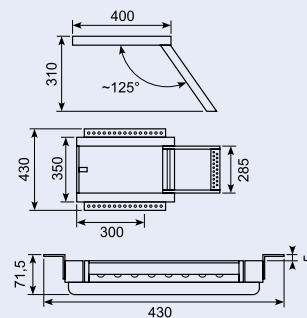

52.DK8630

Rustfri udtræksstige. 1 trin. 400 mm.

Stainless extension ladder. 1 step. 400 mm.