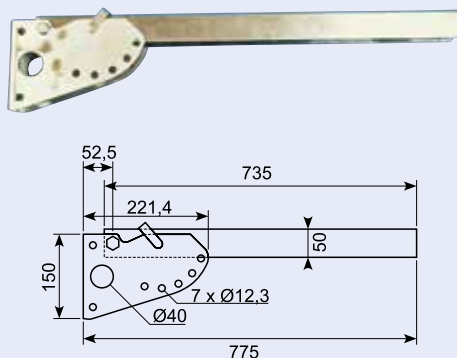

50.DL7302ZP-735 *

Galvaniseret cyklistværn, stolpe. Minimum ordre 200 stk.

Zinc-plated safeguard. Minimum order 200 pcs.