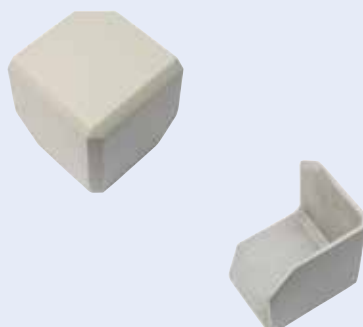

50.DL7302SS-572 *

Rustfri cyklistværn, stolpe. Indbygningslængde: 612 mm.
Minimum ordre 200 stk.

Stainless safeguard. 50 x 50 x 572 mm. Dimensions: 612 mm.
Minimum order 200 pcs.

50.DL7302SS-735 *

Rustfri cyklistværn, stolpe. Indbygningslængde: 775 mm.
Minimum ordre 200 stk.

Stainless safeguard. 50 x 50 x 735 mm. Dimensions: 775 mm.
Minimum order 200 pcs.

50.DL7302ZP-572 *

Galvaniseret cyklistværn, stolpe. Minimum ordre 200 stk.

Zinc-plated safeguard. Minimum order 200 pcs.

50.DL7302ZP-735 *

Galvaniseret cyklistværn, stolpe. Minimum ordre 200 stk.

Zinc-plated safeguard. Minimum order 200 pcs.

52.DK8630

Rustfri udtræksstige. 1 trin. 400 mm.

Stainless extension ladder. 1 step. 400 mm.

50.14015L

Støbt aluminiumhjørne. Grå pulverlakering. 107 x 107 x 107 mm.

Aluminium casted corner. Grey powder coated. 107 x 107 x 107 mm.

50.14015S

Støbt aluminiumhjørne. Grå pulverlakering. 80 x 80 x 80 mm. 152 g.

Aluminium casted corner. Grey powder coated. 80 x 80 x 80 mm. 152 g.