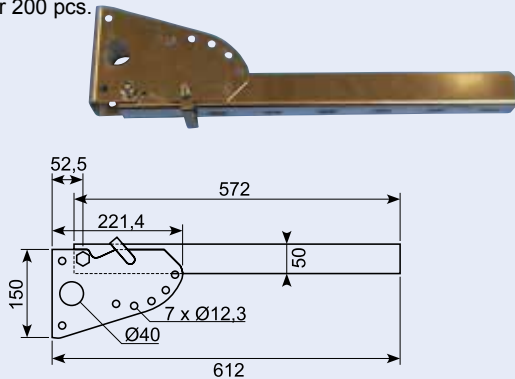

50.DL7302SS-572 *

Rustfri cyklistværn, stolpe. Indbygningslængde: 612 mm.
Minimum ordre 200 stk.

Stainless safeguard. 50 x 50 x 572 mm. Dimensions: 612 mm.
Minimum order 200 pcs.

50.DL7302SS-735 *

Rustfri cyklistværn, stolpe. Indbygningslængde: 775 mm.
Minimum ordre 200 stk.

Stainless safeguard. 50 x 50 x 735 mm. Dimensions: 775 mm.
Minimum order 200 pcs.

50.DL7302ZP-572 *

Galvaniseret cyklistværn, stolpe. Minimum ordre 200 stk.

Zinc-plated safeguard. Minimum order 200 pcs.

50.DL7302ZP-735 *

Aluminium casted corner. Grey powder coated. 107 x 107 x 107 mm.

50.14015S

Støbt aluminiumhjørne. Grå pulverlakering. 80 x 80 x 80 mm. 152 g.

Aluminium casted corner. Grey powder coated. 80 x 80 x 80 mm. 152 g.

50.14551

Hjørneforstærkning. Galvaniseret plade 1,2 mm. 55 x 55 mm. Højde 30 mm.

Corner reinforcement. Zinc plated. 1,2 mm. 55 x 55 mm. Height 30 mm.