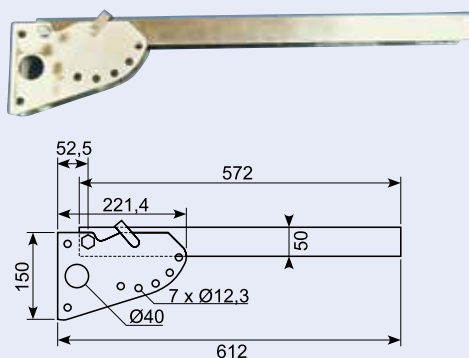

50.DL7302SS-572 *

Rustfri cyklistværn, stolpe. Indbygningslængde: 612 mm.
Minimum ordre 200 stk.

Stainless safeguard. 50 x 50 x 572 mm. Dimensions: 612 mm.
Minimum order 200 pcs.

50.DL7302SS-735 *

Rustfri cyklistværn, stolpe. Indbygningslængde: 775 mm.
Minimum ordre 200 stk.

Stainless safeguard. 50 x 50 x 735 mm. Dimensions: 775 mm.
Minimum order 200 pcs.

50.DL7302ZP-572 *

Galvaniseret cyklistværn, stolpe. Minimum ordre 200 stk.

Zinc-plated safeguard. Minimum order 200 pcs.

50.DL7302ZP-735 *

Aluminium casted corner. Grey powder coated. 107 x 107 x 107 mm.

50.14015S

Støbt aluminiumhjørne. Grå pulverlakering. 80 x 80 x 80 mm. 152 g.

Aluminium casted corner. Grey powder coated. 80 x 80 x 80 mm. 152 g.

50.14551

Hjørneforstærkning. Galvaniseret plade 1,2 mm. 55 x 55 mm. Højde 30 mm.

Corner reinforcement. Zinc plated. 1,2 mm. 55 x 55 mm. Height 30 mm.