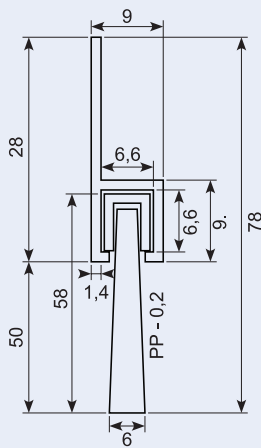

23.248M

Indbygningstrin. Poleret aluminium. 183 x 222 mm. Dybde 100 mm. Vægt 950 g.

Recessed step. Polished aluminium. 183 x 222 mm. Depth 100 mm. Weight 950 g.

23.248

Poleret aluminium indbygningstrin.

Polished aluminium recessed step. 165 x 140 mm. Dybde/Depth: 96 mm.

23.248X

Højpoleret front. Aluminium indbygningstrin. 183 x 222 mm. Dybde: 150 mm.

Highpolished front. Aluminium recessed step. 183 x 222 mm. Depth 150 mm.

23.248N

Sort nylon indbygningstrin Vægt 375g.

Recessed step. Nylon. Black. Weight 375g.

50.0193010

Galvaniseret foldetrin. Bredde 172 mm, dybde 190 mm. 1,36 kg.

Folding step. Zinc plated. Width 172 mm. Depth 190 mm. 1,39 kg.

57.403/2.5J

Børsteliste af aluminium. Længde 2,5 m.

Door sweeps. Aluminium. Length 2,5 m.

57.405/2J

Børsteliste af aluminium. Længde 2 m.

Door sweeps. Aluminium. Length 2,5 m.

57.443/2JP

Børsteliste af sort plastik. Længde 2 m.

Door sweeps. Aluminium. Length 2,5 m.