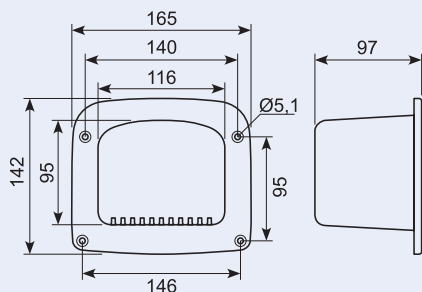

23.248M

Indbygningstrin. Poleret aluminium. 183 x 222 mm. Dybde 100 mm. Vægt 950 g.

Recessed step. Polished aluminium. 183 x 222 mm. Depth 100 mm. Weight 950 g.

23.248

Poleret aluminium indbygningstrin.

Polished aluminium recessed step. 165 x 140 mm. Dybde/Depth: 96 mm.

23.248X

Højpoleret front. Aluminium indbygningstrin. 183 x 222 mm. Dybde: 150 mm.

Highpolished front. Aluminium recessed step. 183 x 222 mm. Depth 150 mm.

23.248N

Sort nylon indbygningstrin Vægt 375g.

Recessed step. Nylon. Black. Weight 375g.

50.0193010

Galvaniseret foldetrin. Bredde 172 mm, dybde 190 mm. 1,36 kg.

Folding step. Zinc plated. Width 172 mm. Depth 190 mm. 1,39 kg.

57.403/2.5J

Børsteliste af aluminium. Længde 2,5 m.

Door sweeps. Aluminium. Length 2,5 m.

57.405/2J

Børsteliste af aluminium. Længde 2 m.

Door sweeps. Aluminium. Length 2,5 m.

57.443/2JP

Børsteliste af sort plastik. Længde 2 m.

Door sweeps. Aluminium. Length 2,5 m.