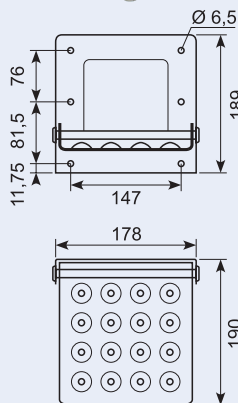

23.248M

Indbygningstrin. Poleret aluminium. 183 x 222 mm. Dybde 100 mm. Vægt 950 g.

Recessed step. Polished aluminium. 183 x 222 mm. Depth 100 mm. Weight 950 g.

23.248

Poleret aluminium indbygningstrin.

Polished aluminium recessed step. 165 x 140 mm. Dybde/Depth: 96 mm.

23.248X

Højpoleret front. Aluminium indbygningstrin. 183 x 222 mm. Dybde: 150 mm.

Highpolished front. Aluminium recessed step. 183 x 222 mm. Depth 150 mm.

23.248N

Sort nylon indbygningstrin Vægt 375g.

Recessed step. Nylon. Black. Weight 375g.

50.0193010

Galvaniseret foldetrin. Bredde 172 mm, dybde 190 mm. 1,36 kg.

Folding step. Zinc plated. Width 172 mm. Depth 190 mm. 1,39 kg.

57.403/2.5J

Børsteliste af aluminium. Længde 2,5 m.

Door sweeps. Aluminium. Length 2,5 m.

57.405/2J

Børsteliste af aluminium. Længde 2 m.

Door sweeps. Aluminium. Length 2,5 m.

57.443/2JP

Børsteliste af sort plastik. Længde 2 m.

Door sweeps. Aluminium. Length 2,5 m.