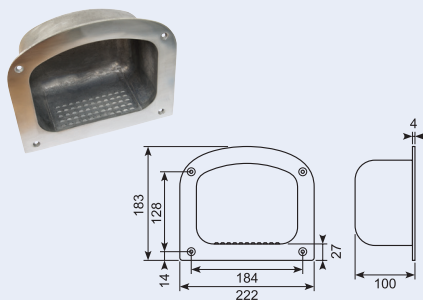

23.248M

Indbygningstrin. Poleret aluminium. 183 x 222 mm. Dybde 100 mm. Vægt 950 g.

Recessed step. Polished aluminium. 183 x 222 mm. Depth 100 mm. Weight 950 g.

23.248

Poleret aluminium indbygningstrin.

Polished aluminium recessed step. 165 x 140 mm. Dybde/Depth: 96 mm.

23.248X

Højpoleret front. Aluminium indbygningstrin. 183 x 222 mm. Dybde: 150 mm.

Highpolished front. Aluminium recessed step. 183 x 222 mm. Depth 150 mm.

23.248N

Sort nylon indbygningstrin Vægt 375g.

Recessed step. Nylon. Black. Weight 375g.

50.0193010

Galvaniseret foldetrin. Bredde 172 mm, dybde 190 mm. 1,36 kg.

Folding step. Zinc plated. Width 172 mm. Depth 190 mm. 1,39 kg.

57.403/2.5J

Børsteliste af aluminium. Længde 2,5 m.

Door sweeps. Aluminium. Length 2,5 m.

57.405/2J

Børsteliste af aluminium. Længde 2 m.

Door sweeps. Aluminium. Length 2,5 m.

57.443/2JP

Børsteliste af sort plastik. Længde 2 m.

Door sweeps. Aluminium. Length 2,5 m.