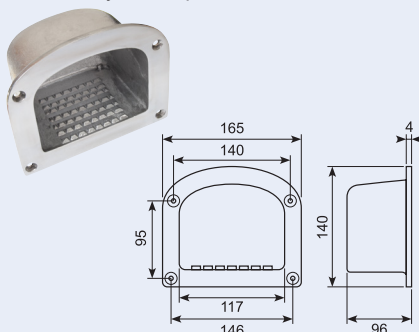

23.248M

Indbygningstrin. Poleret aluminium. 183 x 222 mm. Dybde 100 mm. Vægt 950 g.

Recessed step. Polished aluminium. 183 x 222 mm. Depth 100 mm. Weight 950 g.

23.248

Poleret aluminium indbygningstrin.

Polished aluminium recessed step. 165 x 140 mm. Dybde/Depth: 96 mm.

23.248X

Højpoleret front. Aluminium indbygningstrin. 183 x 222 mm. Dybde: 150 mm.

Highpolished front. Aluminium recessed step. 183 x 222 mm. Depth 150 mm.

23.248N

Sort nylon indbygningstrin Vægt 375g.

Recessed step. Nylon. Black. Weight 375g.

50.0193010

Galvaniseret foldetrin. Bredde 172 mm, dybde 190 mm. 1,36 kg.

Folding step. Zinc plated. Width 172 mm. Depth 190 mm. 1,39 kg.

57.403/2.5J

Børsteliste af aluminium. Længde 2,5 m.

Door sweeps. Aluminium. Length 2,5 m.

57.405/2J

Børsteliste af aluminium. Længde 2 m.

Door sweeps. Aluminium. Length 2,5 m.

57.443/2JP

Børsteliste af sort plastik. Længde 2 m.

Door sweeps. Aluminium. Length 2,5 m.