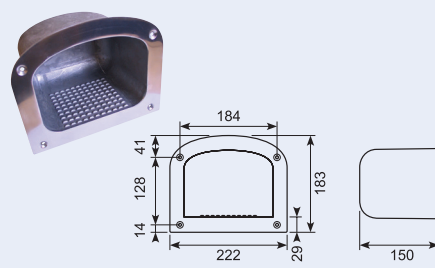

23.248M

Indbygningstrin. Poleret aluminium. 183 x 222 mm. Dybde 100 mm. Vægt 950 g.

Recessed step. Polished aluminium. 183 x 222 mm. Depth 100 mm. Weight 950 g.

23.248

Poleret aluminium indbygningstrin.

Polished aluminium recessed step. 165 x 140 mm. Dybde/Depth: 96 mm.

23.248X

Højpoleret front. Aluminium indbygningstrin. 183 x 222 mm. Dybde: 150 mm.

Highpolished front. Aluminium recessed step. 183 x 222 mm. Depth 150 mm.

23.248N

Sort nylon indbygningstrin Vægt 375g.

Recessed step. Nylon. Black. Weight 375g.

50.0193010

Galvaniseret foldetrin. Bredde 172 mm, dybde 190 mm. 1,36 kg.

Folding step. Zinc plated. Width 172 mm. Depth 190 mm. 1,39 kg.

57.403/2.5J

Børsteliste af aluminium. Længde 2,5 m.

Door sweeps. Aluminium. Length 2,5 m.

57.405/2J

Børsteliste af aluminium. Længde 2 m.

Door sweeps. Aluminium. Length 2,5 m.

57.443/2JP

Børsteliste af sort plastik. Længde 2 m.

Door sweeps. Aluminium. Length 2,5 m.