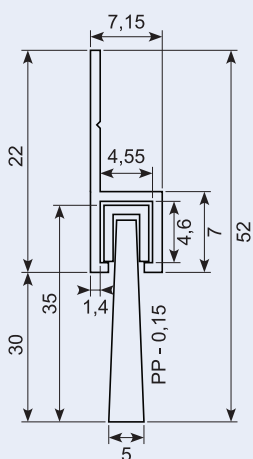

23.248M

Indbygningstrin. Poleret aluminium. 183 x 222 mm. Dybde 100 mm. Vægt 950 g.

Recessed step. Polished aluminium. 183 x 222 mm. Depth 100 mm. Weight 950 g.

23.248

Poleret aluminium indbygningstrin.

Polished aluminium recessed step. 165 x 140 mm. Dybde/Depth: 96 mm.

23.248X

Højpoleret front. Aluminium indbygningstrin. 183 x 222 mm. Dybde: 150 mm.

Highpolished front. Aluminium recessed step. 183 x 222 mm. Depth 150 mm.

23.248N

Sort nylon indbygningstrin Vægt 375g.

Recessed step. Nylon. Black. Weight 375g.

50.0193010

Galvaniseret foldetrin. Bredde 172 mm, dybde 190 mm. 1,36 kg.

Folding step. Zinc plated. Width 172 mm. Depth 190 mm. 1,39 kg.

57.403/2.5J

Børsteliste af aluminium. Længde 2,5 m.

Door sweeps. Aluminium. Length 2,5 m.

57.405/2J

Børsteliste af aluminium. Længde 2 m.

Door sweeps. Aluminium. Length 2,5 m.

57.443/2JP

Børsteliste af sort plastik. Længde 2 m.

Door sweeps. Aluminium. Length 2,5 m.