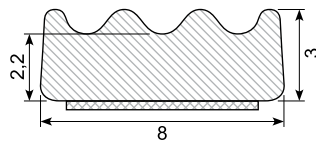

Glasbånd / Window seals

36.720802

Material: EPDM black
Density: 0,35 - 0,45
With adhesive

36.720803

Material: EPDM black
Density: 0,35 - 0,45
With adhesive

36.720804

Material: EPDM black
Density: 0,35 - 0,45
With adhesive