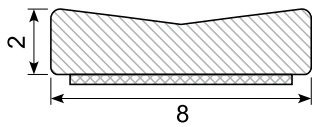

Glasbånd / Window seals

36.720802

Material: EPDM black
Density: 0,35 - 0,45
With adhesive

36.720803

Material: EPDM black
Density: 0,35 - 0,45
With adhesive

36.720804

Material: EPDM black
Density: 0,35 - 0,45
With adhesive