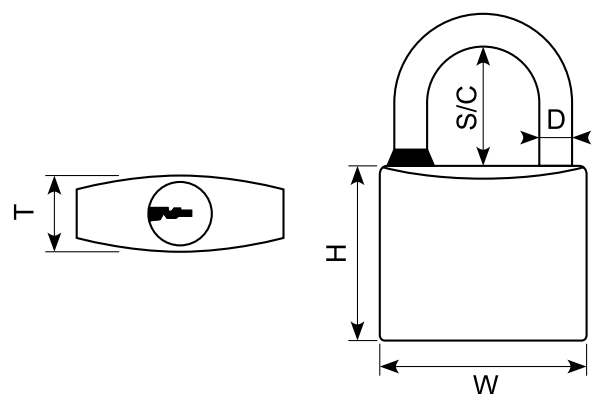

Bagagerem / Luggage strap

50.13621

50.280

Campingstrop med krog / øje.
20 x 490 mm.
Camping strap with hook / eye.
20 x 490 mm.

Gummistrop til f.eks. transportbure.
Rubber strap for e.g. transport boxes.

L: total 610 mm.
L: strop 480 mm.

Varenr.
Art.

Mål
Measure
mm

79.051	600
79.051A	700
79.052	900
79.053	1.250
79.054	1.750
79.055	3.000
79.056	6.000

Lås / Lock

Varenr.

W (mm)

H (mm)

T (mm)