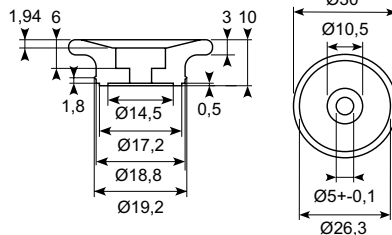

50.254J

Sort PE fæsteknob.
1.000 stk. pr. pose. LDPE.
Min. ordre: 50.000 stk.
Grå: 50.255J.
Black LDPE knob. 1.000 pcs. per bag.
LDPE. Min. order: 50.000 pcs.
Grey 50.255J.