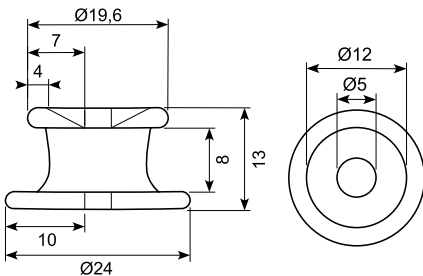

Gummistrop / Rubber straps

50.252J

HDPE plast fæsteknob, sort.
Pose med 100 stk.
Grå kan skaffes: 50.252G.
HDPE plastic fastening knob, black.
One unit with 100 pcs.
Available in grey 50.252G.