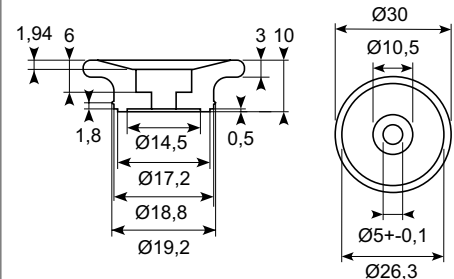

50.255J

Grå PE fæsteknob. 1.000 stk. pose.
LDPE.
Grey PE knob. 1.000 pcs. per bag.
LDPE.