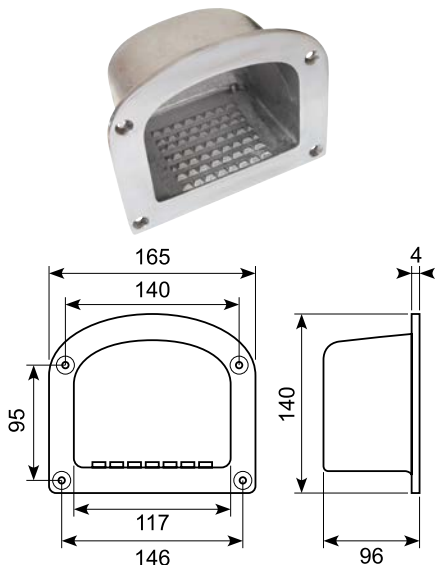

Trin og børstelister

Steps and brush lists

Trin og børstelister / Steps and brush lists

23.248

Indbygningstrin i poleret aluminium.
Recessed step. Polished aluminium.

23.248M

Indbygningstrin i poleret aluminium. Vægt: 950 g.
Recessed step. Polished aluminium.
Weight: 950 g.

23.248X

Aluminium indbygningstrin. Højpoleret front.
Aluminium recessed step.
Highpolished front.

23.248N

Sort nylon indbygningstrin.
Black nylon recessed step.

50.0193010

Galvaniseret foldetrin. 1,36 kg.
Galvanized folding step. 1,39 kg.

57.401/3BX

Multistrip børste. 0,2 pp hår.
Uden montageskinne. Længde: 3 m.
Multistrip brush. 0,2 pp hair. Without mounting rail. Length: 3 m

57.403/2.5J

Børsteliste af aluminium.
Længde: 2,5 m.
Aluminium bush list. Length: 2,5 m.

57.405/2J

Børsteliste af aluminium.
Længde: 2 m.
Aluminium brush list. Length: 2 m.

57.443/2JP

Børsteliste af sort plastik.
Længde: 2 m.
Aluminium brush list. Length: 2 m.

● **Godt køb / Best buy**