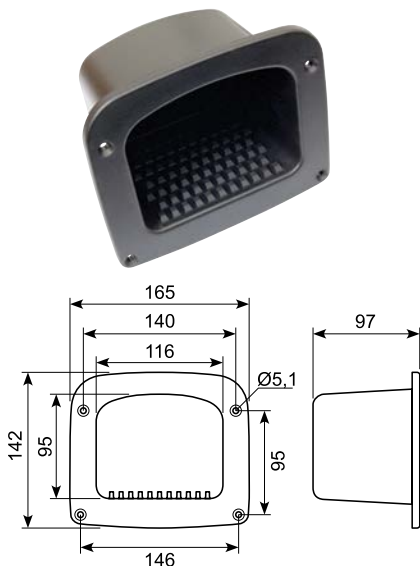

Trin og børstelister

Steps and brush lists

Trin og børstelister / Steps and brush lists

23.248

Indbygningstrin i poleret aluminium.
Recessed step. Polished aluminium.

23.248M

Indbygningstrin i poleret aluminium. Vægt: 950 g.
Recessed step. Polished aluminium.
Weight: 950 g.

23.248X

Aluminium indbygningstrin. Højpoleret front.
Aluminium recessed step.
Highpolished front.

23.248N

Sort nylon indbygningstrin.
Black nylon recessed step.

50.0193010

Galvaniseret foldetrin. 1,36 kg.
Galvanized folding step. 1,39 kg.

57.401/3BX

Multistrip børste. 0,2 pp hår.
Uden montageskinne. Længde: 3 m.
Multistrip brush. 0,2 pp hair. Without mounting rail. Length: 3 m

57.403/2.5J

Børsteliste af aluminium.
Længde: 2,5 m.
Aluminium bush list. Length: 2,5 m.