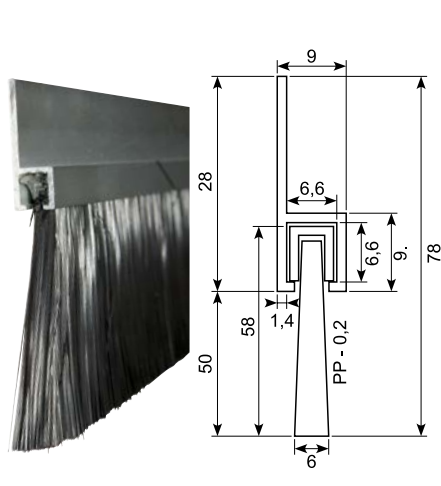

57.401/3BX

Multistrip børste. 0,2 pp hår.
Uden montageskinne. Længde: 3 m.
Multistrip brush. 0,2 pp hair. Without mounting rail. Length: 3 m

57.403/2.5J

Børsteliste af aluminium.
Længde: 2,5 m.
Aluminium bush list. Length: 2,5 m.

57.405/2J

Børsteliste af aluminium.
Længde: 2 m.
Aluminium brush list. Length: 2 m.

57.443/2JP

Børsteliste af sort plastik.
Længde: 2 m.
Aluminium brush list. Length: 2 m.

● **Godt køb / Best buy**