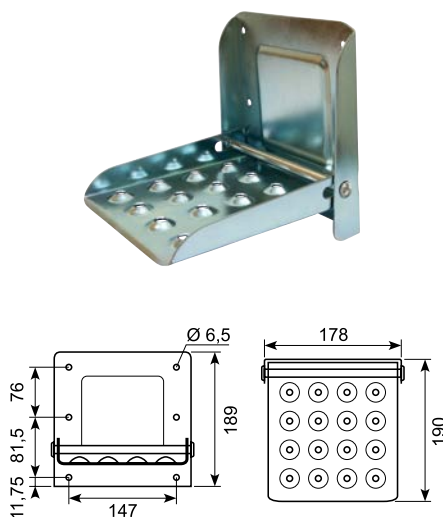

Trin og børstelister

Steps and brush lists

Trin og børstelister / Steps and brush lists

23.248

Indbygningstrin i poleret aluminium.
Recessed step. Polished aluminium.

23.248M

Indbygningstrin i poleret aluminium. Vægt: 950 g.
Recessed step. Polished aluminium.
Weight: 950 g.

23.248X

Aluminium indbygningstrin. Højpoleret front.
Aluminium recessed step.
Highpolished front.

23.248N

Sort nylon indbygningstrin.
Black nylon recessed step.

50.0193010

Galvaniseret foldetrin. 1,36 kg.
Galvanized folding step. 1,39 kg.

57.401/3BX

Multistrip børste. 0,2 pp hår.
Uden montageskinne. Længde: 3 m.
Multistrip brush. 0,2 pp hair. Without mounting rail. Length: 3 m

57.403/2.5J

Børsteliste af aluminium.
Længde: 2,5 m.
Aluminium bush list. Length: 2,5 m.