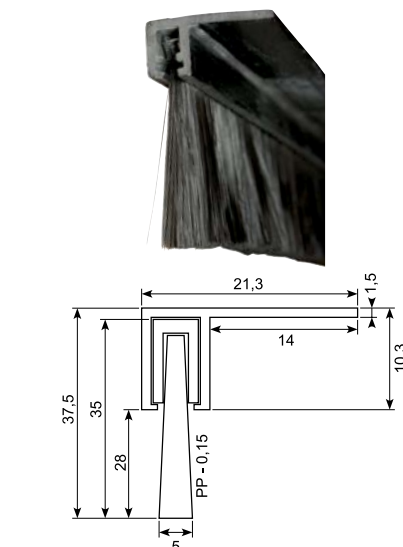

57.401/3BX

Multistrip børste. 0,2 pp hår.
Uden montageskinne. Længde: 3 m.
Multistrip brush. 0,2 pp hair. Without mounting rail. Length: 3 m

57.403/2.5J

Børsteliste af aluminium.
Længde: 2,5 m.
Aluminium bush list. Length: 2,5 m.

57.405/2J

Børsteliste af aluminium.
Længde: 2 m.
Aluminium brush list. Length: 2 m.

57.443/2JP

Børsteliste af sort plastik.
Længde: 2 m.
Aluminium brush list. Length: 2 m.

● **Godt køb / Best buy**