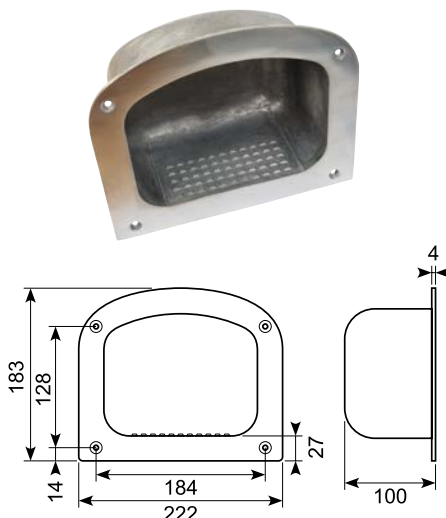

Trin og børstelister

Steps and brush lists

Trin og børstelister / Steps and brush lists

23.248

Indbygningstrin i poleret aluminium.
Recessed step. Polished aluminium.

23.248M

Indbygningstrin i poleret aluminium. Vægt: 950 g.
Recessed step. Polished aluminium.
Weight: 950 g.

23.248X

Aluminium indbygningstrin. Højpoleret front.
Aluminium recessed step.
Highpolished front.

23.248N

Sort nylon indbygningstrin.
Black nylon recessed step.

50.0193010

Galvaniseret foldetrin. 1,36 kg.
Galvanized folding step. 1,39 kg.

57.401/3BX

Multistrip børste. 0,2 pp hår.
Uden montageskinne. Længde: 3 m.
Multistrip brush. 0,2 pp hair. Without mounting rail. Length: 3 m

57.403/2.5J

Børsteliste af aluminium.
Længde: 2,5 m.
Aluminium bush list. Length: 2,5 m.

57.405/2J

Børsteliste af aluminium.
Længde: 2 m.
Aluminium brush list. Length: 2 m.

57.443/2JP

Børsteliste af sort plastik.
Længde: 2 m.
Aluminium brush list. Length: 2 m.

● **Godt køb / Best buy**