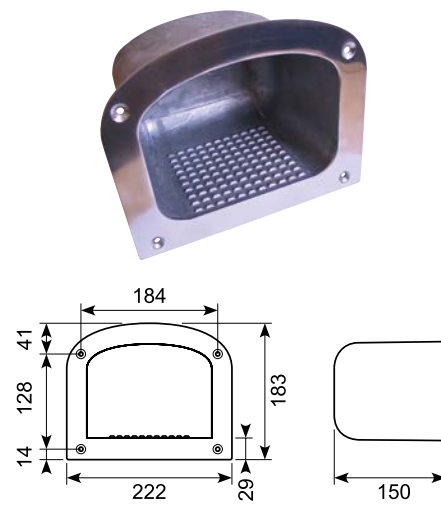

Trin og børstelister

Steps and brush lists

Trin og børstelister / Steps and brush lists

23.248

Indbygningstrin i poleret aluminium.
Recessed step. Polished aluminium.

23.248M

Indbygningstrin i poleret aluminium. Vægt: 950 g.
Recessed step. Polished aluminium.
Weight: 950 g.

23.248X

Aluminium indbygningstrin. Højpoleret front.
Aluminium recessed step.
Highpolished front.

23.248N

Sort nylon indbygningstrin.
Black nylon recessed step.

50.0193010

Galvaniseret foldetrin. 1,36 kg.
Galvanized folding step. 1,39 kg.

57.401/3BX

Multistrip børste. 0,2 pp hår.
Uden montageskinne. Længde: 3 m.
Multistrip brush. 0,2 pp hair. Without mounting rail. Length: 3 m

57.403/2.5J

Børsteliste af aluminium.
Længde: 2,5 m.
Aluminium bush list. Length: 2,5 m.

57.405/2J

Børsteliste af aluminium.
Længde: 2 m.
Aluminium brush list. Length: 2 m.

57.443/2JP

Børsteliste af sort plastik.
Længde: 2 m.
Aluminium brush list. Length: 2 m.

● **Godt køb / Best buy**