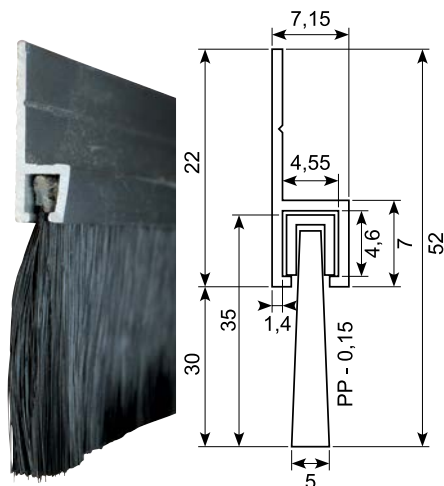

23.248X

Aluminium indbygningstrin. Højpoleret front.
Aluminium recessed step.
Highpolished front.

23.248N

Sort nylon indbygningstrin.
Black nylon recessed step.

50.0193010

Galvaniseret foldetrin. 1,36 kg.
Galvanized folding step. 1,39 kg.

57.401/3BX

Multistrip børste. 0,2 pp hår.
Uden montageskinne. Længde: 3 m.
Multistrip brush. 0,2 pp hair. Without mounting rail. Length: 3 m

57.403/2.5J

Børsteliste af aluminium.
Længde: 2,5 m.
Aluminium bush list. Length: 2,5 m.

57.405/2J

Børsteliste af aluminium.
Længde: 2 m.
Aluminium brush list. Length: 2 m.

57.443/2JP

Børsteliste af sort plastik.
Længde: 2 m.
Aluminium brush list. Length: 2 m.

● **Godt køb / Best buy**