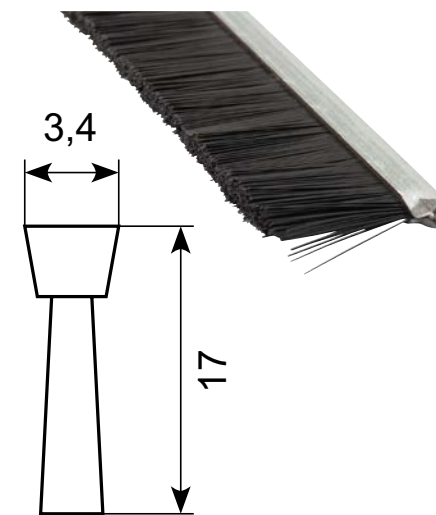

Trin og børstelister

Steps and brush lists

Trin og børstelister / Steps and brush lists

23.248

Indbygningstrin i poleret aluminium.
Recessed step. Polished aluminium.

23.248M

Indbygningstrin i poleret aluminium. Vægt: 950 g.
Recessed step. Polished aluminium.
Weight: 950 g.

23.248X

Aluminium indbygningstrin. Højpoleret front.
Aluminium recessed step.
Highpolished front.

23.248N

Sort nylon indbygningstrin.
Black nylon recessed step.

50.0193010

Galvaniseret foldetrin. 1,36 kg.
Galvanized folding step. 1,39 kg.

57.401/3BX

Multistrip børste. 0,2 pp hår.
Uden montageskinne. Længde: 3 m.
Multistrip brush. 0,2 pp hair. Without mounting rail. Length: 3 m

57.403/2.5J

Børsteliste af aluminium.
Længde: 2,5 m.
Aluminium bush list. Length: 2,5 m.

57.405/2J

Børsteliste af aluminium.
Længde: 2 m.
Aluminium brush list. Length: 2 m.

57.443/2JP

Børsteliste af sort plastik.
Længde: 2 m.
Aluminium brush list. Length: 2 m.

● **Godt køb / Best buy**