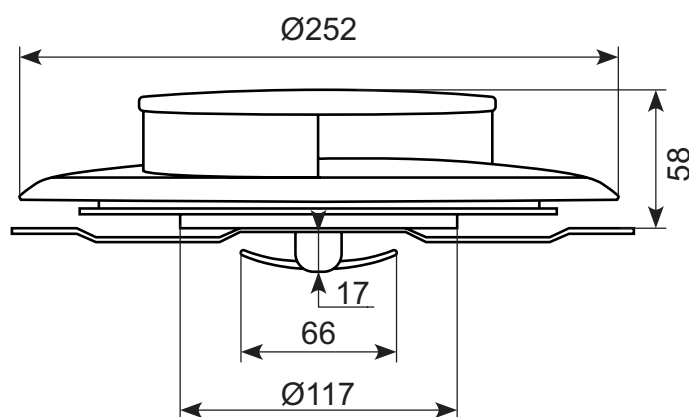

Flettner slimline ventilator

Den laveste ventilator i verden med den korteste installationstid. Slimline er specialdesignet til dig, der har problemer med installationshøjden (f.eks. hvor en ventilator skal ligge under en tagboks). Ved hjælp af smart design kan ventilatoren passe på alle tage.

Denne ventilator har både et flot design og en fantastisk funktionalitet. Ventilatoren er ideel til små til mellemstore køretøjer og installationen kan ikke være mere simpel. Den leveres med fire 3 mm bolte, som fastholder lukkeren på indersiden af bilens tag. Ventilatoren har en diameter på 252 mm og en højde på kun 58 mm.

Flettner Slimline kan fås i sort eller hvid.

Varenummer

29.180118: Hvid

29.180119: Sort

29.180119A: Adapter til Flettner Slimline

Vindhastighed		Luftugsningshastighed	
km/h	m³/min	m³/h	
32	0,49	29,4	
48	0,71	42,6	
64	0,93	55,8	
80	1,14	68,4	
97	1,36	81,6	
113	1,58	94,8