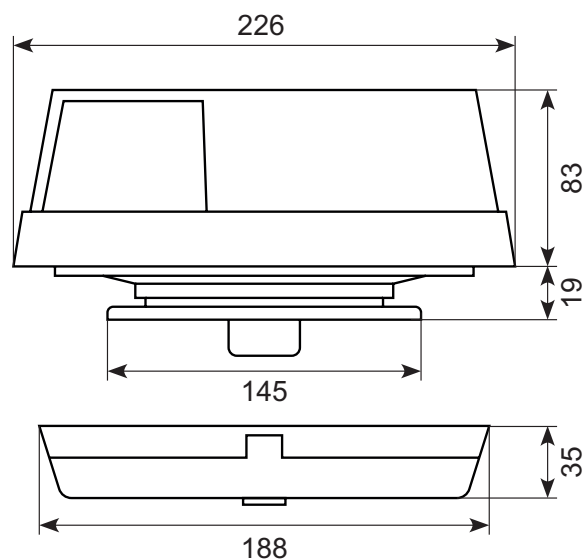

Varenummer

29.180116: Rund
29.180117: Oval (skaffevare)

Specifikationer

Tagåbning: Ø98 mm
Højde: 97,5 mm
Luftvolumen: 0-200 m³

Vindhastighed		Luftudsugningshastighed	
km/h	m ³ /min	m ³ /h	
16	0,52	30,7	
32	1,05	62,9	
48	1,64	98,6	
64	2,28	137,3	
80	2,89	173,3	
96	3,56	214	
112	4,21	253,1	

Til køretøjer, der har en indvendig beklædning, kan der tilkøbes en Flettner 2000-adapter til at bygge bro mellem den ydre og indre beklædning.

Varenummer

29.180115

29.180115A: Adapter til Flettner 2000

Specifikationer

Tagåbning: Ø103,5 mm

Højde: 102 mm

Luftvolumen: 0-200 m³

Vindhastighed		Luftsugnings hastighed	
km/h	m ³ /min	m ³ /h	
16	0,23	13,8	
32	0,54	32,4	
48	0,84	50,4	
64	1,16	69,6	
80	1,48	88,8	
96	1,79	107,4	
112	2,13	127,8	