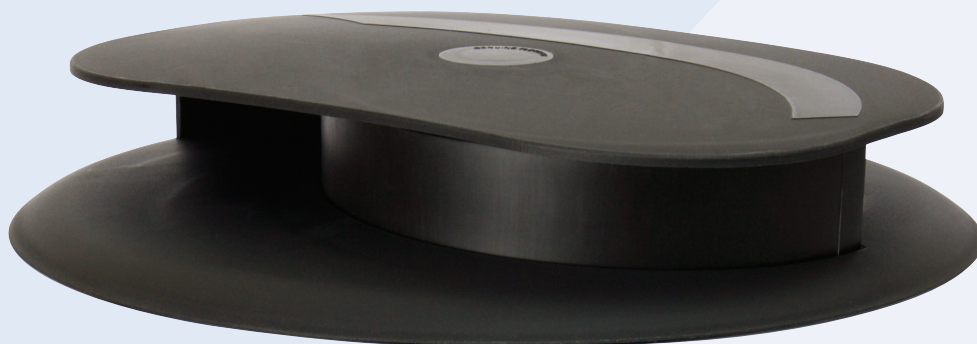

Slimline-ventilator

29.180119

Den laveste ventilator i verden med den korteste installations-tid.

Slimline er specialdesignet til kunder der har problemer med installationshøjden. F.eks. hvor en ventilator skal ligge under en tagboks.

Ved hjælp af smart design kan ventilatoren passe på alle tage.

Den nye ventilator har en god balance mellem et flot design og en fantastisk funktionalitet.

Installeringen af ventilatoren kan ikke være mere simpel. Den leveres med fire 3 mm bolte som fastholder lukkeren på indersiden af bilens tag.

Ventilatoren har en diameter på 252 mm og en højde på kun 58 mm.

For køretøjer med isoleret tag, kan der monteres en adapter som laver en fast sammenkobling mellem ventilatoren og lukkeren på indersiden.