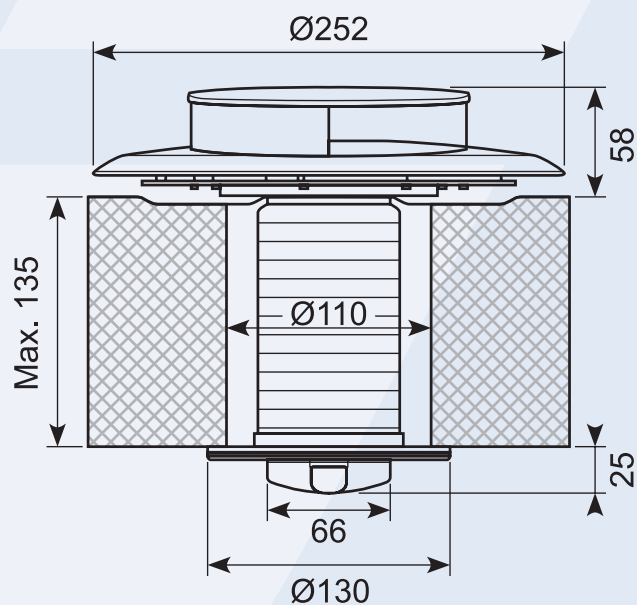

Slimline-ventilator

29.180119

Den laveste ventilator i verden med den korteste installations-tid.

Slimline er specialdesignet til kunder der har problemer med installationshøjden. F.eks. hvor en ventilator skal ligge under en tagboks.

Ved hjælp af smart design kan ventilatoren passe på alle tage.

Den nye ventilator har en god balance mellem et flot design og en fantastisk funktionalitet.

Installeringen af ventilatoren kan ikke være mere simpel. Den leveres med fire 3 mm bolte som fastholder lukkeren på indersiden af bilens tag.

Ventilatoren har en diameter på 252 mm og en højde på kun 58 mm.

For køretøjer med isoleret tag, kan der monteres en adapter som laver en fast sammenkobling mellem ventilatoren og lukkeren på indersiden.