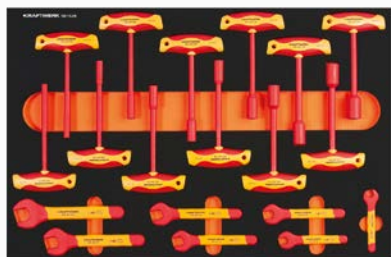

VDE værktøjsvogn - S10.102.117.421

Med 7 skuffer og 111 dele værktøj

VDE-værktøjsvognen leveres med alt det værktøj, der er nødvendigt for sikkert at servicere og reparere el- og hybridbiler. Alt værktøjet er VDE-isoleret, hvilket giver beskyttelse op til 10.000 V og sikkert arbejde under spænding op til 1.000 V. Hver stolpe vejer 10 kg, hvoraf selve foden vejer 8 kg - de bliver altså stående hvor de bliver sat.